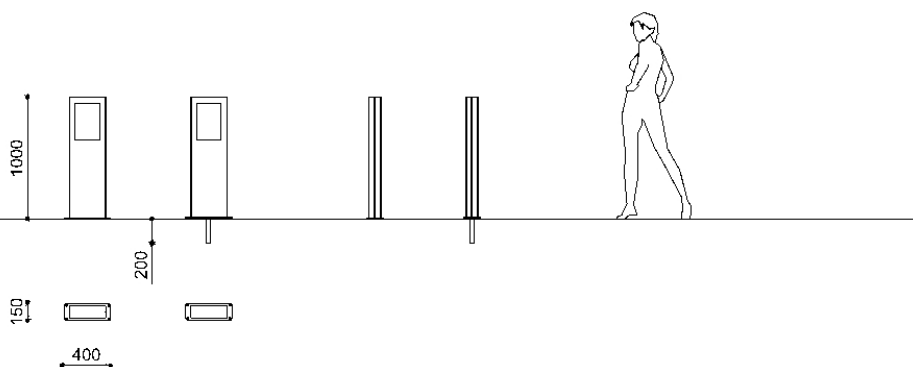

Word

WORD dissuasore in acciaio inox 300x100 da cementare

Codice variante: 0211460

Fissaggio: Cementazione

Dimensioni e peso: Width 100mm
Length 300mm
Height 1000mm
Weight 20kg
Cementation Depth 220mm

Materiali: Acciaio

Disegno tecnico:

metalco.it
info@metalco.it